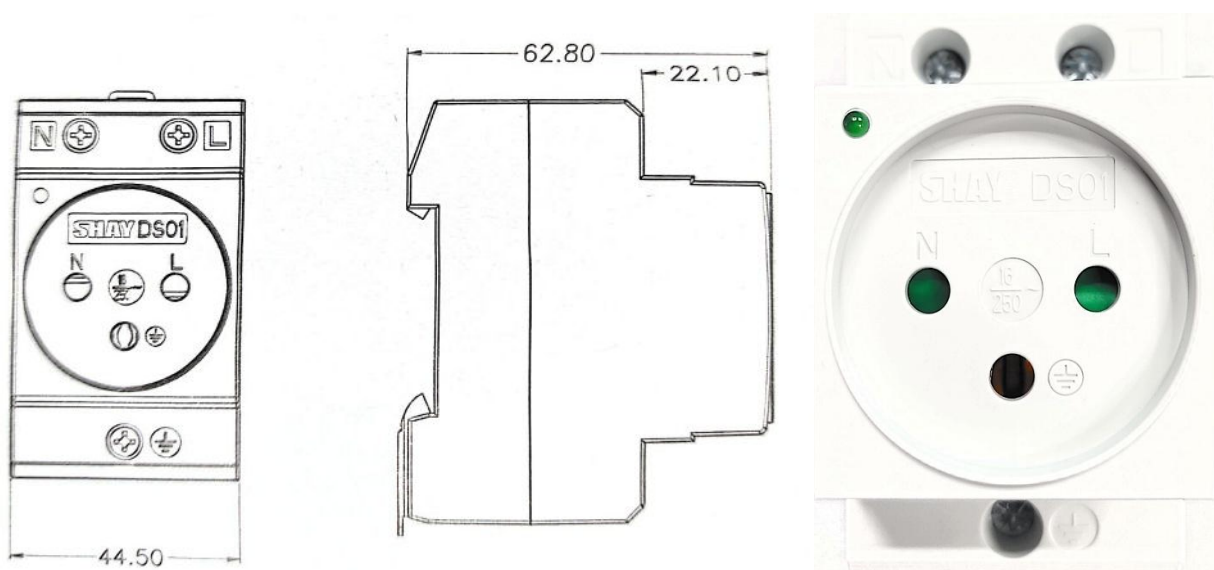

שקע כח ישראלי על פס דין, עם הגנת ילדים מק"ט 31025 דגם DS01

מתח עבודה מירבי: 250V AC 50 HZ

זרם עבודה מירבי: 16A

שטח חתך מוליכים: 0.5-4mm²

מומנט הידוק: 1.5Nm

תריסי הגנה לבטיחות ילדים.

נורת חיווי לנוכחות מתח.

מיועד לחיבור על פס דין.