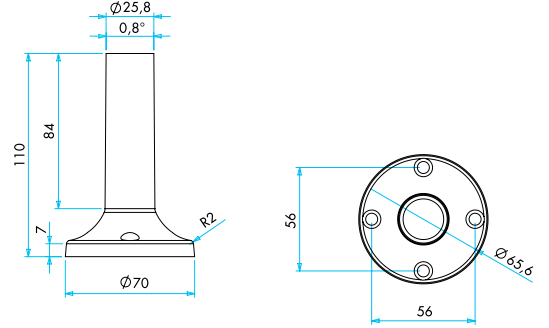

BOYUTLAR (mm) / DIMENSIONS (mm)