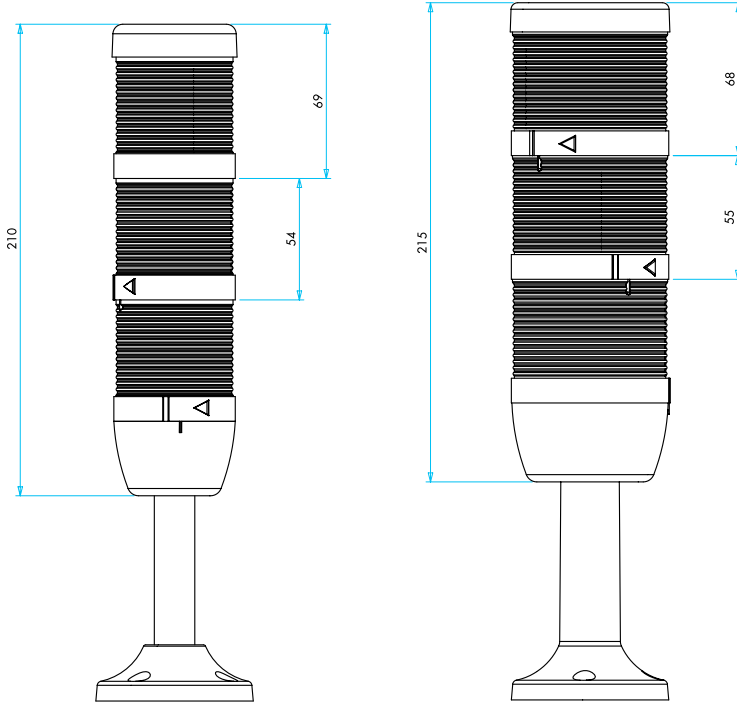

BOYUTLAR (mm) / DIMENSIONS (mm)