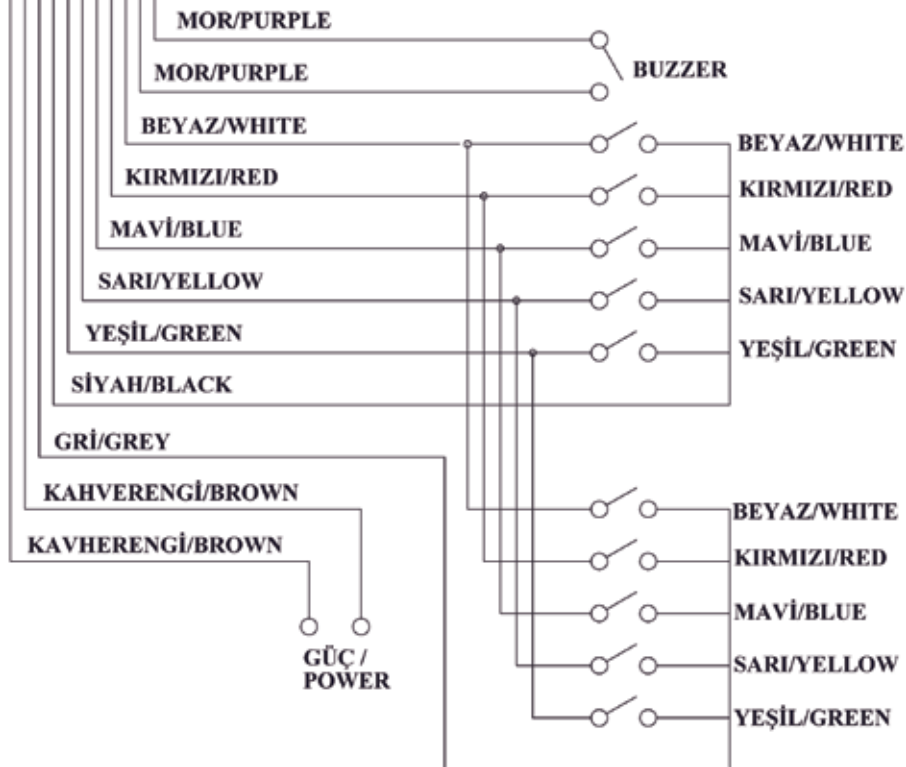

IF Serisi Çok Renkli İkazlar Ø 22 mm Somunlu Bağlantı
Series Multi-Colour Beacons with Ø 22 mm Connection

SÜREKLİ/
CONTINUOUS

FLAŞÖRLÜ/
FLASHING