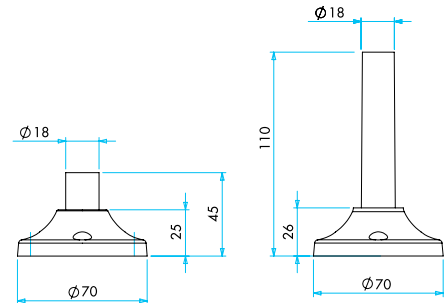

IKA D 01

Duvar bağlantısı 100 mm alüminyum ayak  
Wall base 100 mm aluminium

IKA D 02

Plastik ayarlanabilir ayak  
Plastic adjustable base

### BOYUTLAR (mm) / DIMENSIONS (mm)

IKAM01

IKAM02

IKAM03

IKAM04

IKAD02