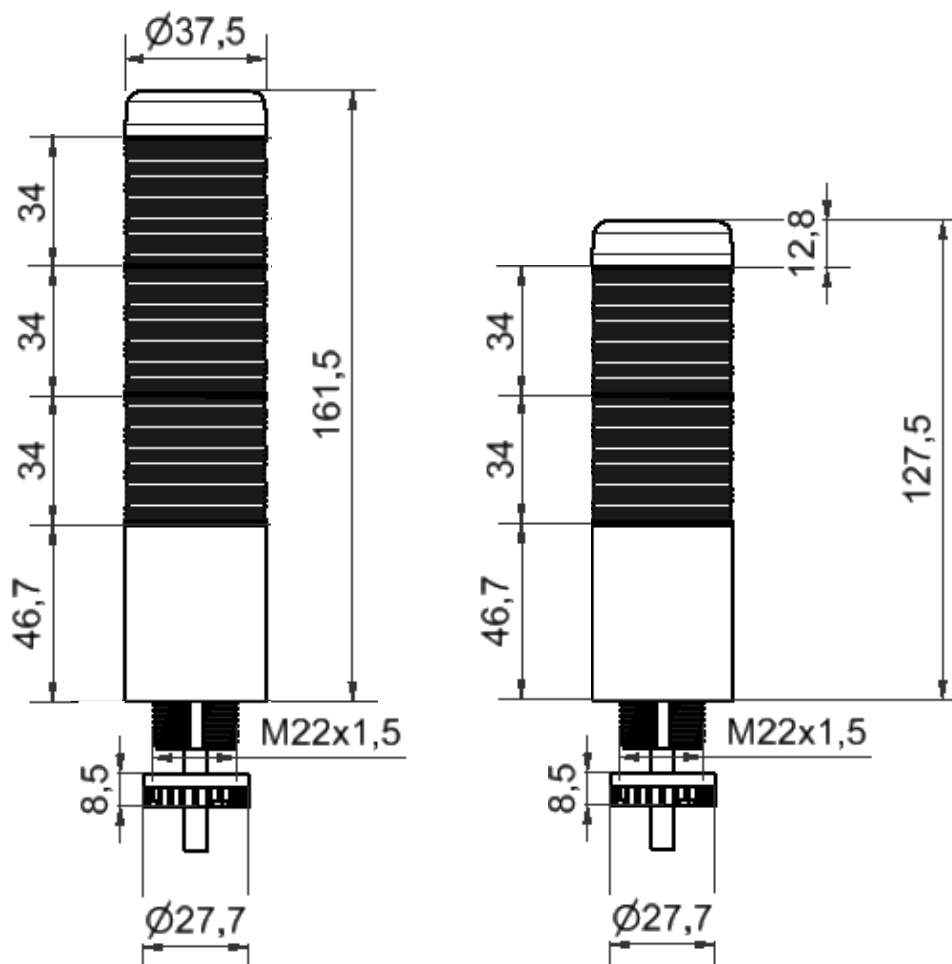

Benennung/Description

K37 Kabel K37 cable

Artikel-Nummer
Material number

698 1X0 7X

Ausdruck ist nur zur Information und wird bei Änderung nicht berücksichtigt. / This printed copy is for information only and is subject to alteration.

Elektrische Daten		Electrical specifications	
Einschaltdauer	100 % ED	Duty cycle	100 %
Lebensdauer	max. 50.000 h	Life duration	max. 50.000 h
Spannungsbereich	12 V ± 10% 24 V ± 10%	Voltage range	12 V ± 10% 24 V ± 10%
Stromaufnahme	Siehe Liste / typisch	Current consumption	See list / typical
Mechanische Daten		Mechanical specifications	
Anschluss	Kabel 2 m, max. 6 mm, 0,34 mm ²	Connection	2 m cable, max. 6 mm, 0,34 mm ²
Befestigung	Einbaumontage	Fixing	Installation mounting
Dichtung	Bei jedem Element vormontiert	Seal	Premounted with each element
Einbaulage	stehend	Installation position	standing
Schutzart	IP65 in montiertem Zustand	Protection rating	IP65 when mounted
Gehäuseklassifizierung	Type 4X/12	Enclosure rating	Type 4X/12
Temperatur	-20° ... +50 °C	Temperature	-20° ... +50 °C
Umgebungsbedingungen	nur mit SELV-Netzteil	Environmental conditions	only with SELV-Power supply
Verschmutzungsgrad	3	Pollution degree	3
Werkstoff Gehäuse	PC	Material housing	PC
Werkstoff Kalotte	PC	Material dome	PC
Werkstoff Sockel	PC BK	Material base	PC BK
Sonstige Daten		Other specifications	
Hinweis	Alle Angaben beziehen sich auf U _{nenn} und Raumtemperatur. Die Hinweise der Montageanleitung sind zu beachten.	Note	All specifications refer to U _{nom} and room temperature. The advice contained in the installation instruction is to be observed.
Vorschriften	Die zutreffenden EU-Richtlinien werden erfüllt.	Regulations	Conforms to current EU Directives.
Zulassung		Approval	