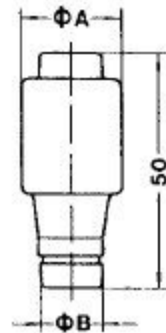

# Schmelzeinsatz DII ULTRA QUICK für Sockel E27

I <sub>N</sub> (A)	Best.-Nr.	Farbe	Gewicht Stck. (kg)	Dimension	
				Ø A	Ø B
2	322001	rosa	0.027	21.5	6
4	322002	braun	0.027	21.5	6
6	322003	grün	0.027	21.5	6
10	322004	rot	0.027	21.5	8
16	322005	grau	0.028	21.5	10
20	322006	blau	0.029	21.5	12
25	322007	gelb	0.030	21.5	14